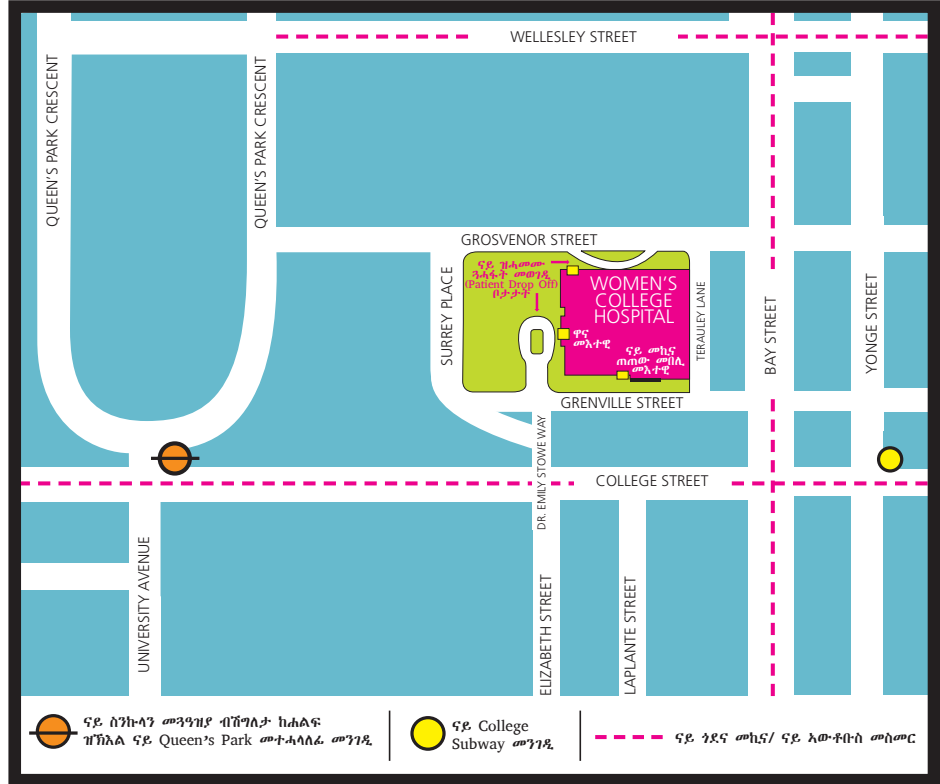

ኣድራሻና፡

- ካብቲ ናይ Yonge መተሓላለፊ መስመር: ●
- ቡቲ ናይ College Station ጠጠው መበሊ ውጻእ (መዘኻኸሪ፡ እዚ ንኹሉ ክፉት ዝኾነ ናይ መተሓላለፊ ጠጠው መበሊ ኣይኮነን)፡፡
 - ቡቲ ናይቲ College Street ናብ ምዕራብ ገጽካ ኺድ ከምኡውን ናብ ምዕራብ ወገን መራኽቢ ናይ Bay Streetን ናይቲ College Streetን ገጽካ ኣቋርጽ፡፡
 - ናብ የማን ገጽካ ተጠው ከምኡውን ናብ ሰሜን ገጽካ ዘሎ ኣብ Bay Street ዝርከብ ሓደ ኣንጎሎ ገዛውቲ ናብ ናይ Grenville Street ዝወስድ መገዲ ኺድ፡፡
 - ናብ ጸጋም ተጠው ናብ ምዕራብ ናይ Grenville Street ኺድ፡፡
 - 76 Grenville ጎደና ኣብ የማንካ ገጽ ኮይኑ ክረኣየካ እዩ፡፡
- ካብቲ ናይቲ ዩኒቨርሲቲ መተሓላለፊ መስመር: ⊙
- ኣብቲ ናይ Queen's Park መተሓላለፊ ጠጠው መበሊ ውጻእ (መዘኻኸሪ፡ እዚ ንኹሉ ክፉት ዝኾነ ናይ መተሓላለፊ ጠጠው መበሊ እዩ)፡፡
 - ቡቲ ናይ College Street ገጽካ ናብ ናይ መገዲ ዶር. Emily Stowe ገጽካ ኺድ፡፡
 - ናብ ጸጋም ተጠው ኸው ናብ ሰሜን ናይ ዶር. Emily Stowe Way መገዲ ናብ Grenville Street ዝወስድ ገጽካ ኺድ፡፡
 - ኸው 76 Grenville ጎደና ኣብ ቅድሚኻ ክረኣየካ እዩ፡፡